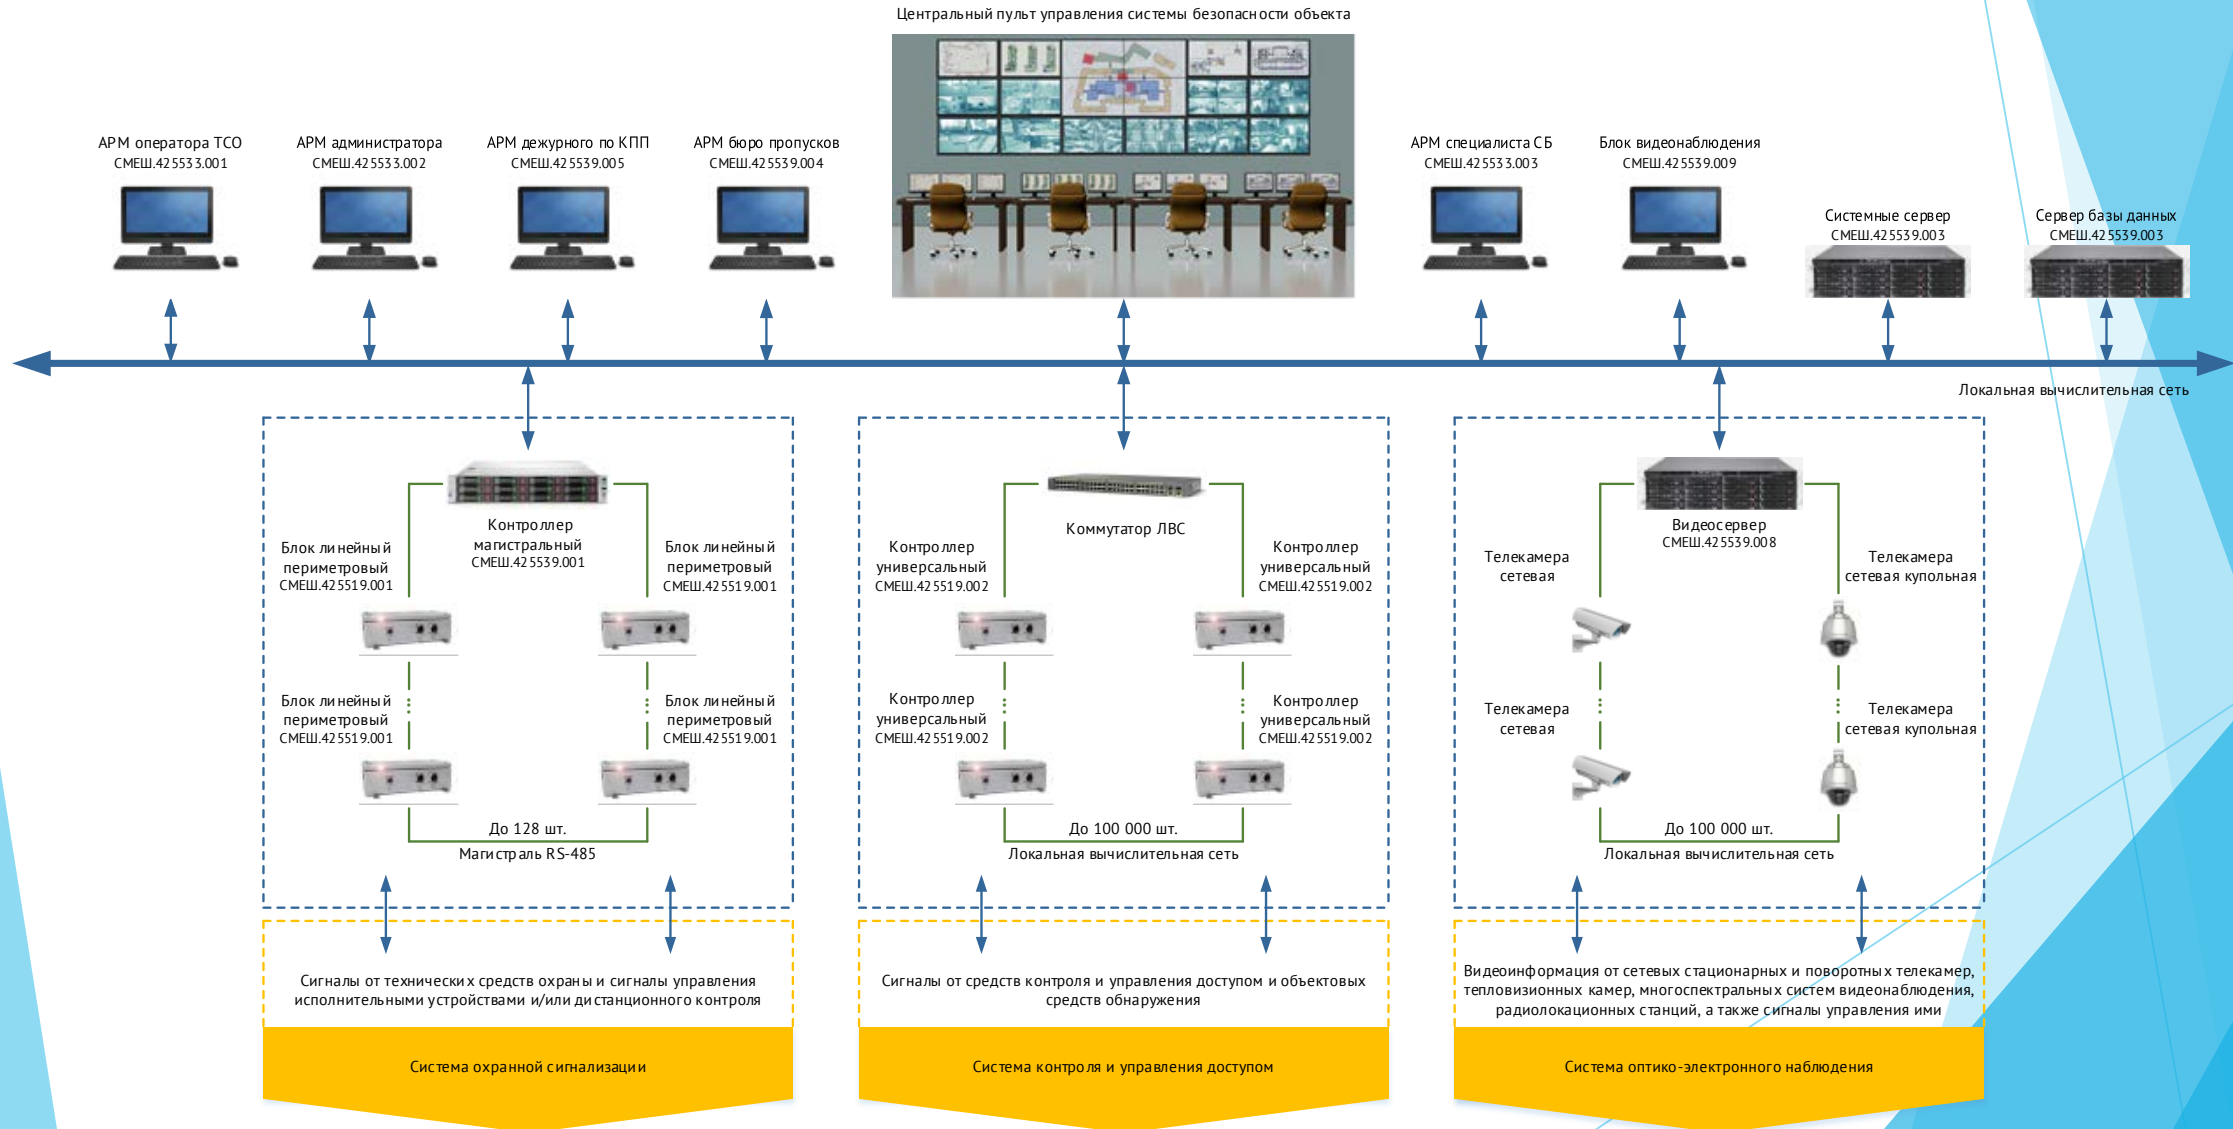

**Научно-производственная компания
«Спецоборудование»**

**Технические решения по оснащению
объектов системами безопасности**

Комплекс технических средств охраны «Изумруд»

- ▶ Основой при создании систем безопасности объектов является комплекс технических средств охраны (КТСО) «Изумруд»
- ▶ КТСО «Изумруд» — это совокупность программно-аппаратных средств, функционально связанных между собой, предназначенных для построения систем безопасности объектов
- ▶ В состав комплекса «Изумруд» входят интегрированные между собой системы:
 - охранной сигнализации;
 - контроля и управления доступом;
 - оптико-электронного наблюдения и охранного освещения;
 - другие системы, в зависимости от требований Заказчика
- ▶ КТСО «Изумруд» разработан в соответствии с техническими (функциональными) требованиями к техническим средствам охраны, комплексам технических средств охраны объектов Вооруженных Сил Российской Федерации I, II, III категорий. В конце 2017 года будут завершены испытания, приравненные к Государственным, по результатам чего комплекс будет принят на снабжение Управлением службы войск и безопасности военной службы Министерства обороны Российской Федерации

Интегрированный комплекс технических средств охраны «Изумруд»

Комплекс технических средств охраны «Изумруд» Схема структурная

Сигналы от технических средств охраны и сигналы управления исполнительными устройствами и/или дистанционного контроля

Система оптико-электронного наблюдения

Локальная вычислительная сеть

Центральный пульт управления системы безопасности объекта

Система охранной сигнализации

- ▶ Система охранной сигнализации (СОС) предназначена для сбора, предоставления дежурным операторам и хранения в архиве информации о состоянии технических средств охраны, установленных на периметре объекта, а также в режимных зонах и помещениях объекта охраны
- ▶ СОС включает в свой состав современные высоконадежные технические средства охраны, построенные на различных физических принципах действия