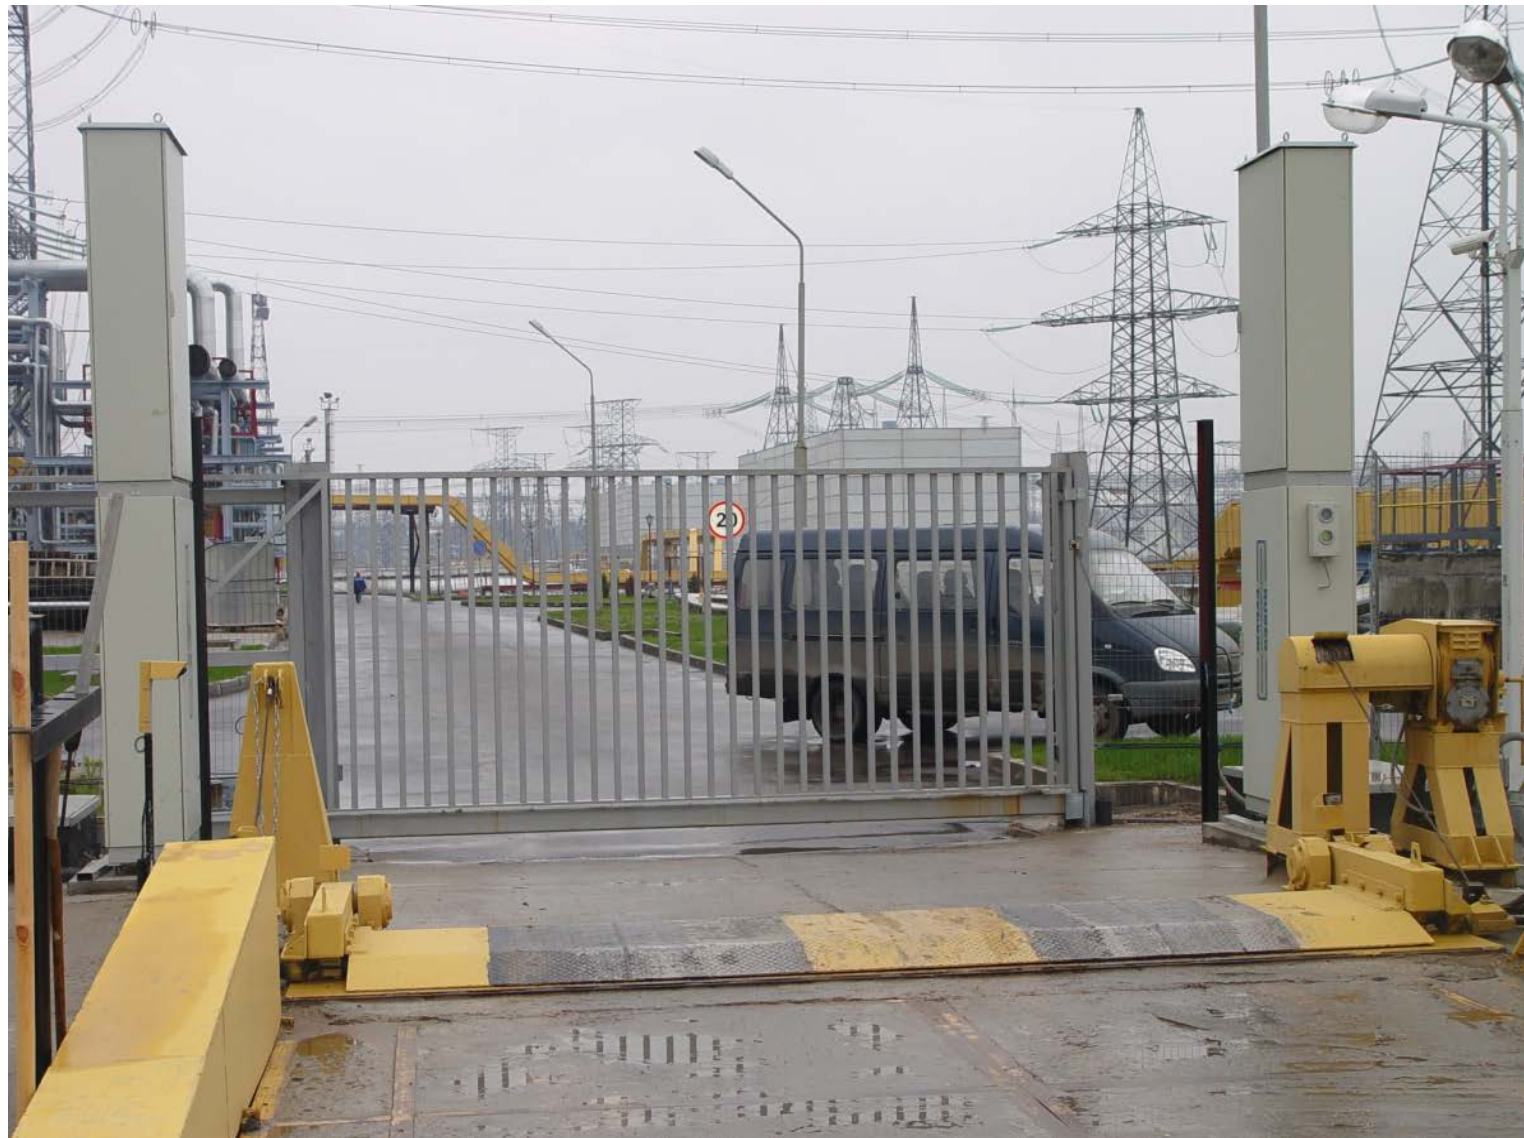

Автоматизированный КПП для прохода персонала

Автоматизированный КПП для прохода персонала

Участок автотранспортного КПП

Система оптико-электронного наблюдения

- ▶ Система оптико-электронного наблюдения (СОЭН) и охранного освещения предназначена для дистанционного наблюдения за подступами к охраняемым зонам, участками периметров с целью оценки текущей обстановки, наблюдения за действиями и продвижением нарушителей, координации действий и повышения эффективности работы службы охраны
- ▶ СОЭН обеспечивает:
 - визуальный контроль за обстановкой на охраняемом объекте
 - верификацию тревог
 - создание дополнительного рубежа охраны за счет использования телекамер (тепловизионных камер) в качестве технических средств охраны (видеоаналитика)
 - хранение видеoinформации в архиве не менее 30 суток, а также регламентированный доступ к ней