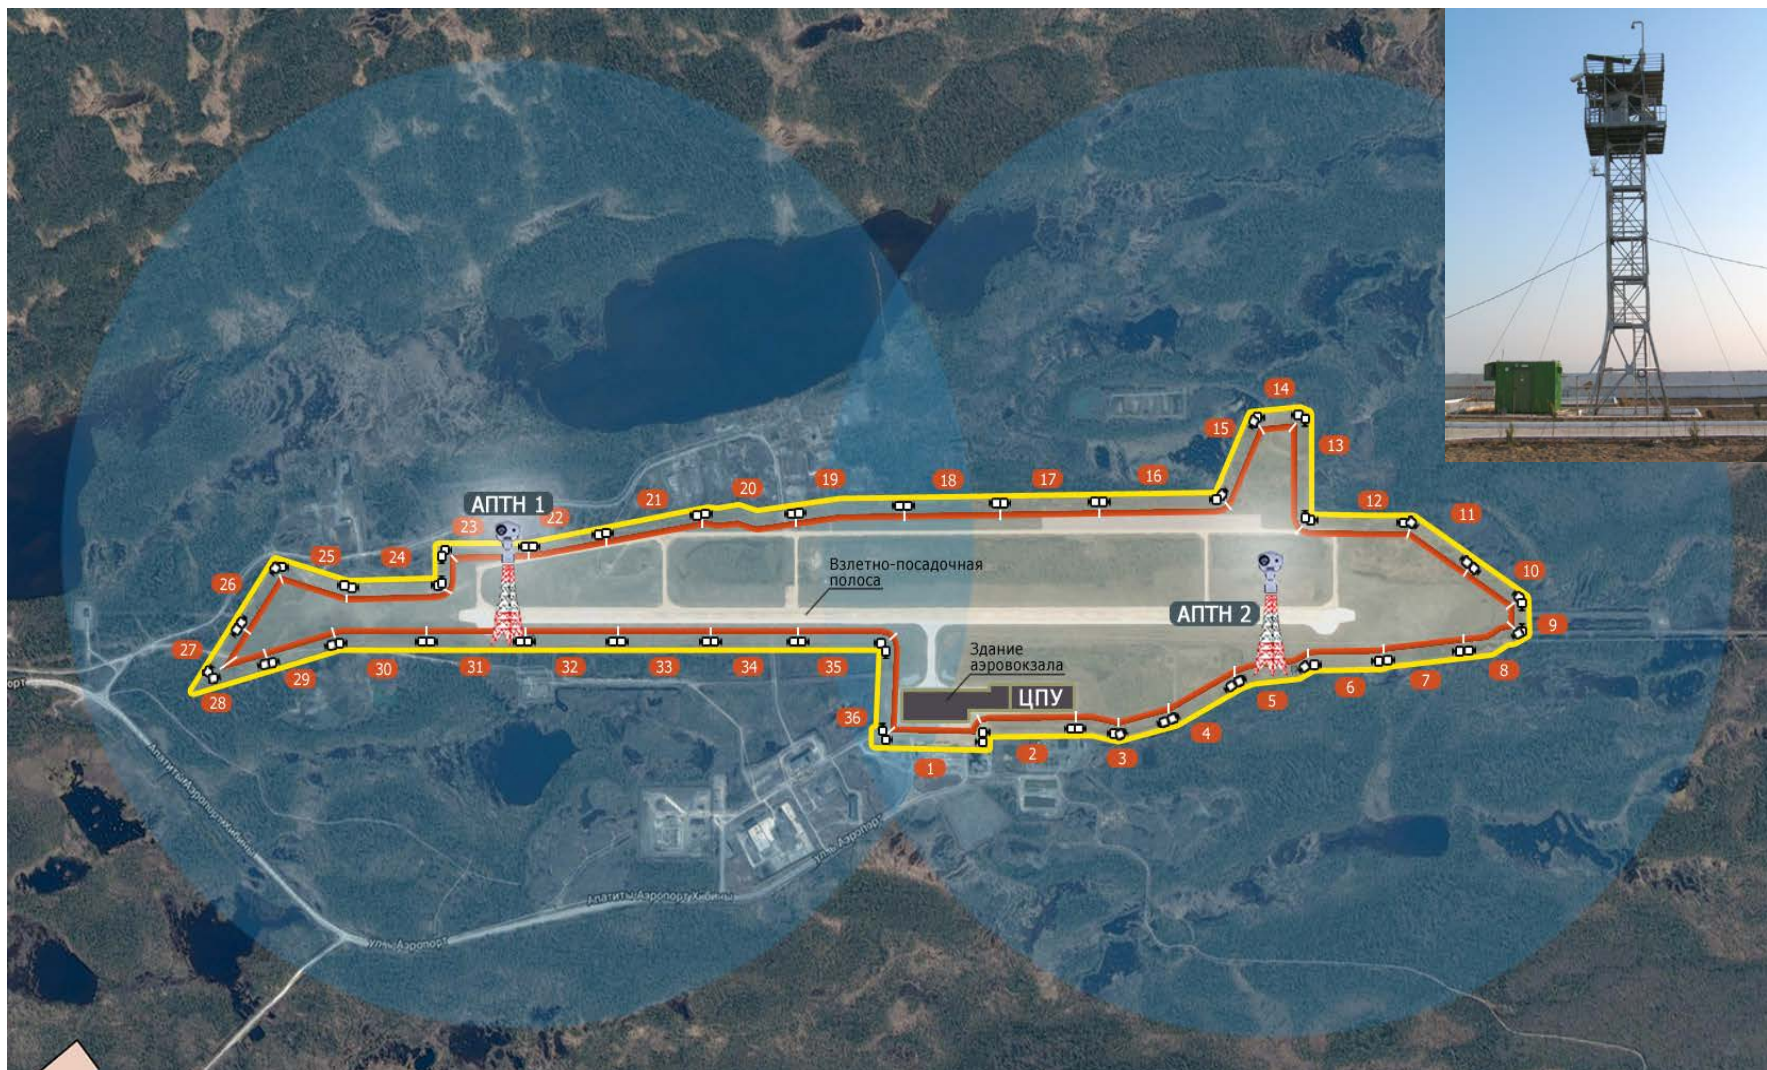

Обнаружение нарушителей на подступах к объектам охраны